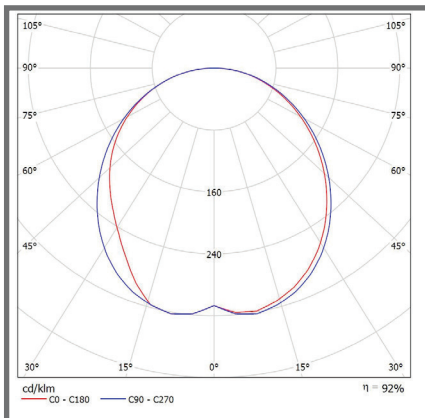

Panel LED Redondo Embutido 25W

Uso interior

Línea de productos aplicables al área hogar, comercial, oficinas y establecimientos públicos.

Características generales

- Iluminación_ uniforme
- Material_ aluminio
- Tipo de led_ SMD2835
- Flujo luminoso_ 1.900 lm.
- Ángulo_ 120°
- Color del cuerpo_ blanco
- Vida útil_ 30.000hrs.
- Instalación_ embutido

Fotometría

Vida útil: 30.000