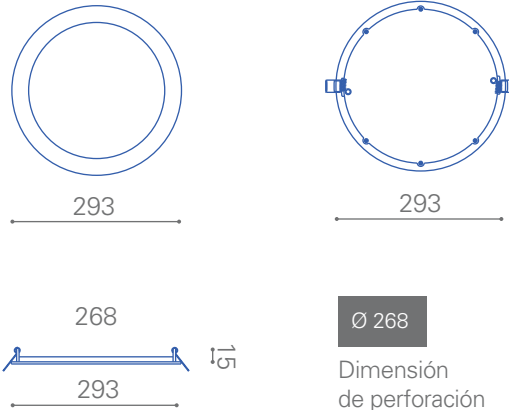

Variables

50400029

25W

3.000K

100-240V AC

Incluye

Driver Megabright

F.P._>0.95
THD_<15%

Finalidad del Producto

Indoor

Iluminación
general

Para montaje
en cielo falso

CRI
80

IP44

RoHS

CE

F