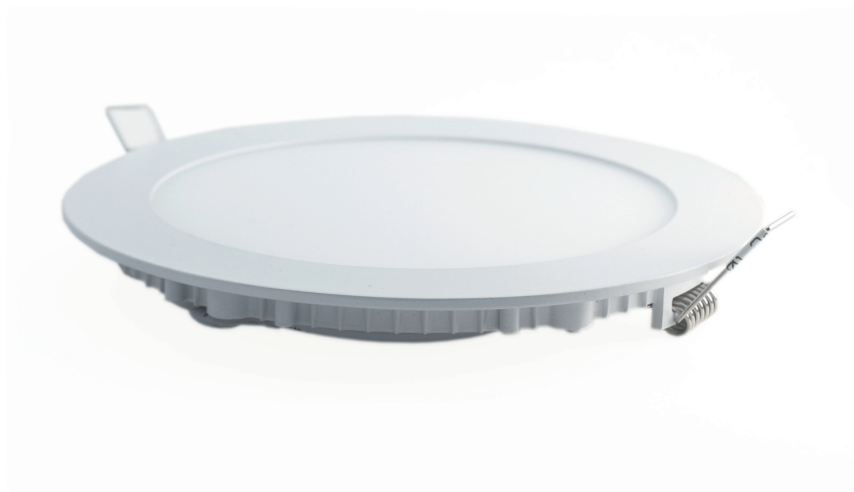

## Panel LED Redondo Embutido

### Panel LED Redondo Embutido 25W

3.000K  
1.900lm  
120°  
Larga vida útil

Diversas distribuciones lumínicas

30.000 hrs vida útil

Disipador de temperatura

Dimensiones en milímetros

Proporcionalidad lumínica

Ideal para montaje en cielo falso

Único color de cuerpo

Dimensiones reducidas

Tecnología LED

Compacto

Diversos colores de luz

Dimeable opcional

### Características generales

- Iluminación\_ uniforme
- Material\_ aluminio
- Tipo de led\_ SMD2835
- Flujo luminoso\_ 1.900 lm.
- Ángulo\_ 120°
- Color del cuerpo\_ blanco
- Vida útil\_ 30.000hrs.
- Instalación\_ embutido